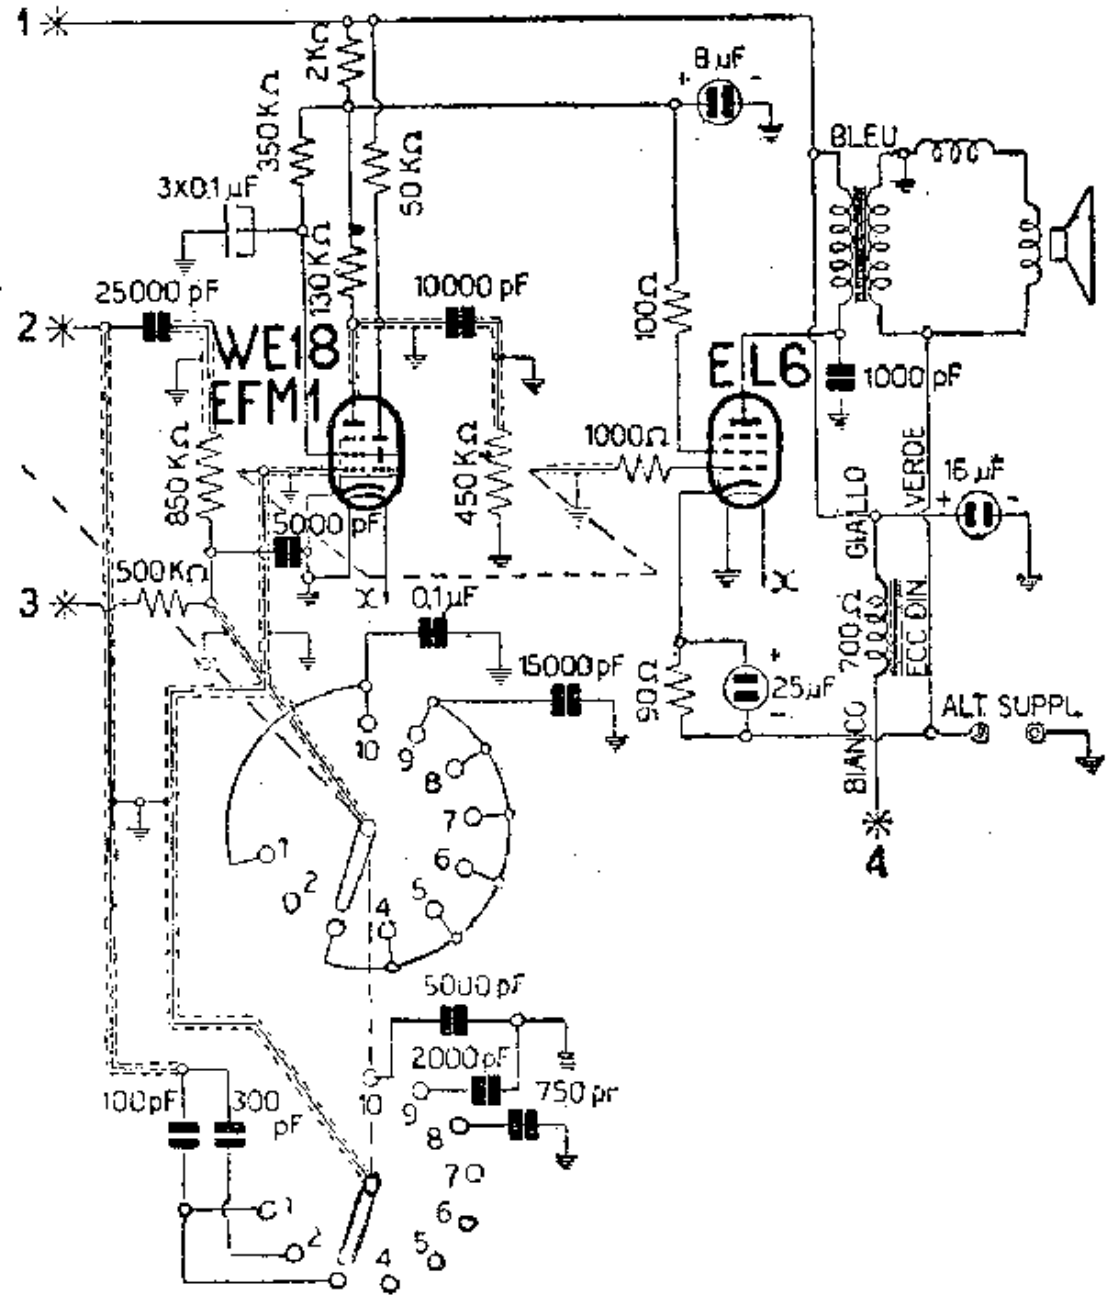

VARIANTE PER SV 76

— MAGNADYNE RADIO. — Mod. « SV 76 ». — Come « SV. 78 » salvo la variante indicata. — Produzione 1939-1940. — Media frequenza: 471 kHz.